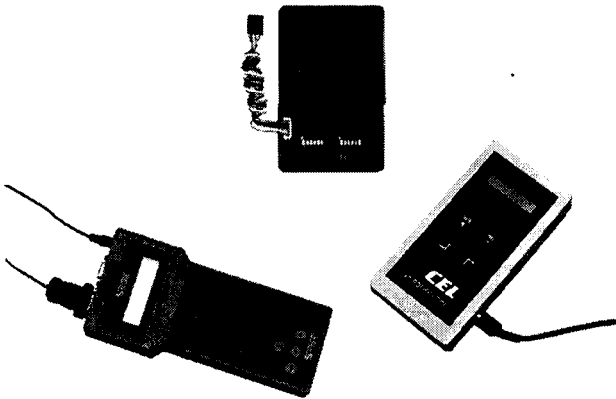

Программаторы для автосигнализаций серии Red Scorpio, CEL, Cosa Nostra

Программаторы предназначены для записи установок параметров в память сигнализации. Программаторы работают:

- *CEL Programmer - с TL3001, TL3003, TL6011;*
- *SRS EPROM Writer - с SRS 1000, SRS 2000;*
- *Программатор Cosa Nostra - с Cosa Nostra compact, Cosa Nostra modular.*

CEL Programmer является необходимым оборудованием установщика, поскольку только с его помощью можно запрограммировать брелки и функции сигнализации. Программатор позволяет запрограммировать около 20 функций.

Программатор подключается к специальному разъему центрального блока. Вся информация в процессе программирования отображается на жидкокристаллическом дисплее на английском языке.

SRS EPROM Writer является дополнительным средством, расширяющим возможности установщика и повышающим оперативность процесса программирования. Программатор позволяет запрограммировать девять функций сигнализации. Установка программируемых функций производится с помощью dip switch, индикация - светодиодная. Питание программатора автономное от встроенной батареи типа "Крона". Программирование производится при снятом питании сигнализации.